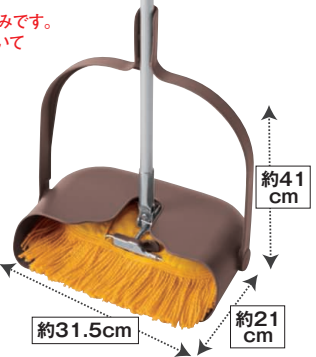

水は使いません!
吸着剤の力で
ホコリを取ります

約28cm
約44cm
約120cm

おすすめ
ホームモップと
収納ケース

※ケースのみです。
モップは付いて
おりません

※こちらは販売商品となります。
お届けより2週間以内でしたら、
未使用・未開封の場合に限り
返品可能となります。

注文番号 **4871**

ホームモップ
収納ケース

980円
(税込10%1,078円)