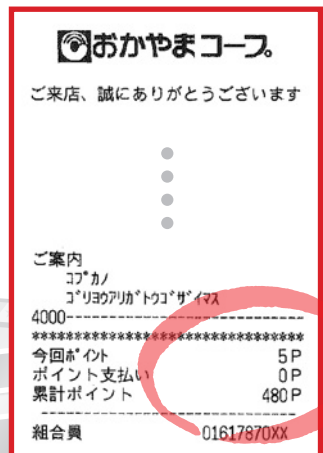

宅配ポイント

商品お届け表 兼 請求書 や OCR注文書 おもて面上部に
印字される他、**eふれんず** でも保有ポイントが確認ができます。

商品
お届け表
兼
請求書

ポイントのご案内			
前日ポイント残高	獲得ポイント	ご使用ポイント	残高ポイント
2,436 P	46 P	0 P	2,482 P
ポイントのお知らせ: 2,482ポイント (2021年4月2日現在)			
宅配ポイントのお知らせ: 70ポイント (2021年4月1日現在)			
<獲得ポイント明細>		<ご使用ポイント明細>	
ポイント明細	ポイント数	ポイント明細	ポイント数
ポイント	23 P		
ポイント	23 P		
2021年 4月 2日現在			

OCR
注文書

ポイントご使用の際は、1ポイント=1円として、100ポイント単位でご使用いただけます。100ポイント単位でご記入ください。	
累計ポイント	今回ご使用
2482	00
ポイント	ポイント

eふれんず

PC版

スマホ版

利用可能宅配ポイント数:
3700ポイント

店舗ポイント

レシートの下部に、現在の
保有ポイントが印字されます。

※画像はイメージです。