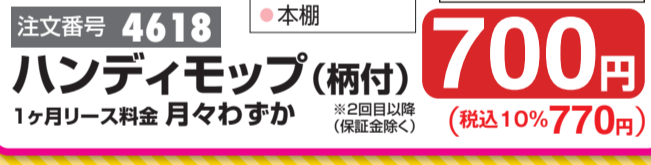

モップ保証金 **300円**
(返却時に返金) (非課税)
柄保証金 **200円**
(解約時に返金) (初回のみ) (非課税)

注文番号 **4634**

ミニモップ (柄付)

1ヶ月リース料金
月々わずか

600円
(税込10%660円)
※2回目以降(保証金除く)

ロングスリムな
**ハンディ
タイプ**

気になるテレビ台のホコリ
軽いタッチで
キレイになります

約21cm
約34cm
※テレビやパソコンの
モニター画面、白木の家具
には使用しないでください

2枚組
ホームクロス(2枚組)
サイズ:約40×42cm
1ヶ月リース料金
月々わずか

380円
(税込10%418円)
※テレビやパソコンのモニター画面、
白木の家具には使用しないでください
※2回目以降(保証金除く)

料金について

初回 1ヶ月リース料金 + モップ保証金 + 柄保証金
2回目以降 1ヶ月リース料金 + 今月のモップ保証金 - 前月のモップ保証金

初回は上記料金合計となります。
※解約される場合は、モップと柄を返却されると
モップ保証金と柄保証金を返金いたします。