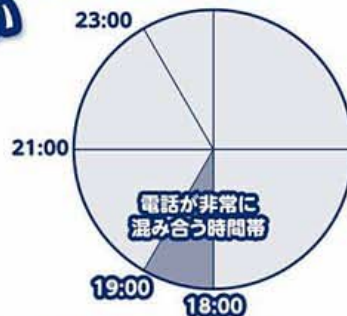

**お電話でご注文される場合の
ご協力とお願い**

注文センターでは**18時～19時**の時間帯が、配送翌日の注文締め切りの時間帯と重なるため、非常に混み合い、電話がつながりにくくなっており、大変ご迷惑をおかけいたしております。
オペレーターの増員等に対応させていただいていますが、つながらない場合は、時間を空けてお掛けくださいませ。

※ **注文センターの営業時間：9:00～23:00**

お店からの
お知らせ

**8/19(日)は
ポイント5倍! 冷凍食品4割引!**

8/26(日) 開店～夕方6時まで コープ夏の大会

只今コープ各店では1回のお買物金額1,000円ごとに抽選補助券を1枚配布しております。8/26(日)は抽選補助券5枚で1回抽選が可能です。

1等は5,000円相当の黒毛和牛サーロインステーキ用 各店2本!

チラシのお知らせ **8/17(金)～8/21(火) 「まんなかの市」「四国フェア」**

店舗の生協牛乳普及月間 8/1(水)～8/31(金)

対象商品 **生協牛乳1000ml** 期間中お買い上げで、
1本当たり5ポイントプレゼント! ※ポイントはレジにて自動加算されます。

かしこく暮らす
**処方せん保障の
個人相談会**

わが家にあった保障に、見直ししてみませんか?

相談無料
要予約

相談の時間 一人あたり50分

お申し込み 相談日の1週間前までにご予約ください。(受付は先着順です)

おかやまコープ 共済グループLPA(ライフプランアドバイザー)の会事務局
☎086-256-2522(月～金曜 9:00～17:00) [CO-OP共済ニュース]

会場	日程	
オルガ	9/19(水)	10/17(水)
コープ大野辻	9/8(土)	9/27(木)
コープ西大寺	9/1(土)	9/17(月)
コープ北畝	9/22(土)	9/25(火)
コープ東川原	9/21(金)	10/12(金)
コープ福富	9/12(水)	9/15(土)
コープ大福	9/21(金)	9/22(土)
コープ総社東	9/13(木)	9/15(土)
コープ倉敷北	9/8(土)	9/18(火)
コープ鶴方	9/13(木)	9/15(土)
コープ林田	—	—
コープ山陽	9/1(土)	9/12(水)
真庭センター	9/10(月)	10/15(月)
井原センター	9/25(火)	10/23(火)
新見センター	9/11(火)	10/9(火)

みんなで
行こう!

コープフェスタ2018

来場者の皆さんと生産者やメーカー、組合員、職員が交流できる食を中心としたイベントです。約130社のお取引先が参加、お買い得商品が満載です!!
おかやまコープとつながりのある行政や団体と一緒に、環境、国際協力支援などの取り組みも紹介します。
お子さんが楽しめるコーナーもたくさん用意しています。ぜひご家族でお越しください。

出展者や会場内の
レイアウトは
9月初旬にHPへ
アップします

日時 **9月22日(土)**
10:00～14:30

場所 **コンベックス岡山**
[大展示場・中展示場]

無料駐車場1,400台完備!

臨時駐車場から無料送迎タクシーあり!