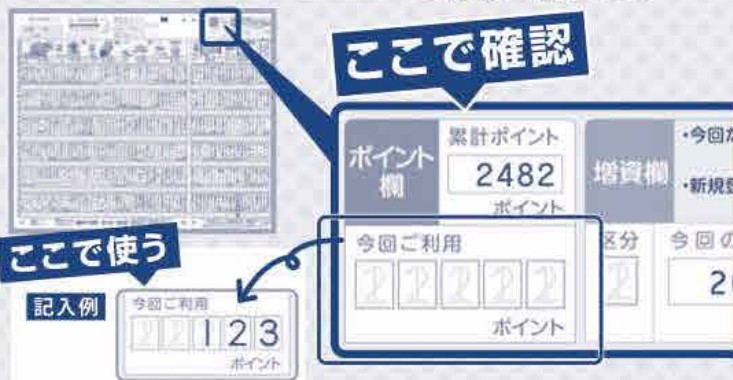

相談の時間 一人あたり50分

お申し込み 相談日の1週間前
 までにご予約ください。(受付は
 先着順です)

●コープ福富は共済カウンターで
 のご相談になります。それ以外は会議
 室でのご相談になります

おかやまコープ 仲間づくり・共済推進グループ LPA(ライブラリアドバイザー)の会事務局
 ☎086-296-9911 (月～金曜 9:00～17:00) [CO-OP共済ニュース]

会場	日程	
オルガ	2/21(水)	3/13(水)
コープ大野辻	2/10(土)	2/22(木)
コープ西大寺	2/19(月)	3/2(土)
コープ北畝	2/17(土)	2/27(火)
コープ東川原	2/16(金)	3/15(金)
コープ福富	2/14(水)	2/17(土)
コープ大福	2/16(金)	2/24(土)
コープ総社東	2/17(土)	2/20(火)
コープ倉敷北	2/10(土)	2/20(火)
コープ鴨方	2/17(土)	3/14(木)
コープ林田	2/11(日)	2/26(月)
コープ山陽	2/14(水)	3/2(土)
真庭センター	2/27(火)	3/26(火)
井原センター	2/27(火)	3/26(火)
新見センター	2/27(火)	3/26(火)
津山センター	2/27(火)	3/26(火)

宅配からの お知らせ

貯まった「ポイント」をぜひご活用ください!

宅配 ポイントの確認方法

商品お届け表 兼 請求書

商品お届け表 兼 請求書や
 OCR注文書おもて面上部に
 印字される他、eふれんずでも
 保有ポイントが確認できます。

OCR注文書の場合

1ポイント=1円からの
 ご利用が可能です。

生協担当者にお申し出いただくと500ポイント貯まった時に自動で商品
 代金としてポイントを使用するように変更することも可能です。

ポイントに関するお知らせ

- ポイントの有効期限は最大で2年間です。
- 22年4月～23年3月末までに付与されたポイントは24年3月4回で未使用の場合、失効になります。
- 失効予定のポイントはお届け表にて「失効予定ポイント」として掲載されていますので、ご確認ください。
- 使用されるポイントは、失効予定ポイントから優先的に使用されます。
- ポイントのご利用は商品の注文がある場合に限りさせていただきます。
- eふれんずからもポイントはご使用いただけます。
- ご不明な点は担当者までお声掛けください。