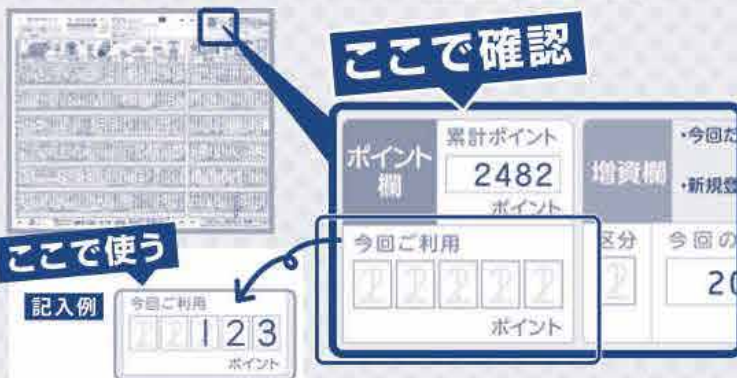

OCR注文書の場合

1ポイント=1円からのご利用が可能です。