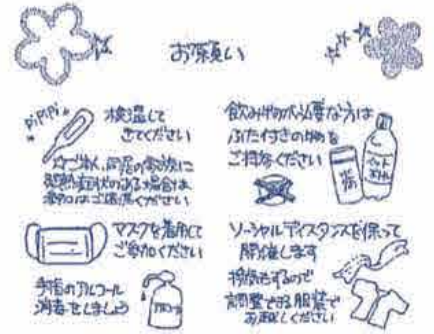

活動について

- ★委員会の会議が月1回あります
- ★活動費 1,000円 × 活動日数と交通費(往復距離)が支給されます

こちらからも
申し込み
できます