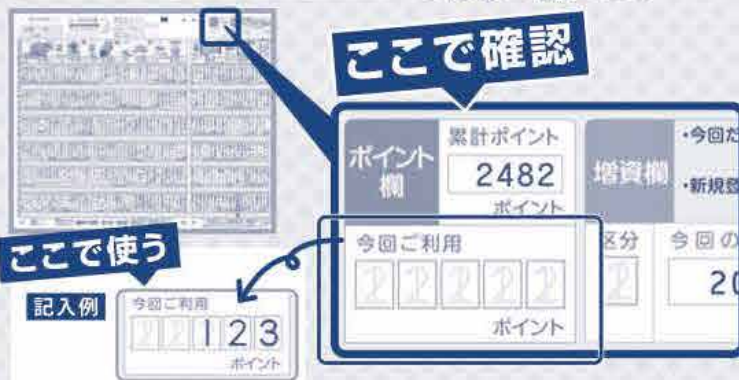

OCR注文書の場合

1ポイント=1円からの
ご利用が可能です。

生協担当者にお申し出いただくと500ポイント貯まった時に自動で商品
代金としてポイントを使用するように変更することも可能です。

ポイントに関するお知らせ

- ●ポイントの有効期限は最大で2年間です。
- ●22年4月～23年3月末までに付与されたポイントは24年3月4回で未使用の場合、失効になります。
- ●失効予定のポイントはお届け表にて「失効予定ポイント」として掲載されていますので、ご確認ください。
- ●使用されるポイントは、失効予定ポイントから優先的に使用されます。
- ●ポイントのご利用は商品の注文がある場合に限りさせていただきます。
- ●eふれんずからもポイントはご使用いただけます。
- ●ご不明な点は担当者までお声掛けください。