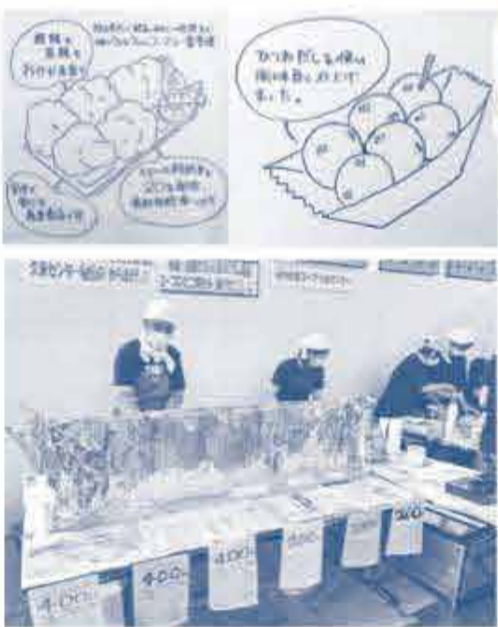

● 久米センターの職員さんは
センター秘伝の「からあげ」と
コープの冷凍たこ焼を
「揚げたこ」にして販売。

おいしい♪
おいしい♪
今年はおかやま産のバスを
運行でき、より多くの方に
コープフェスタを楽しんで
いただきました。
来年も開催が楽しみです。

コープフェスタ2024が 開催されました。

9月28日(土)コンパックス岡山で開催され、
約2万3000の方がご来場されました。

● 美作エリアのメンバーはオタフクソースさんのブースを
お手伝いさせていただきました。