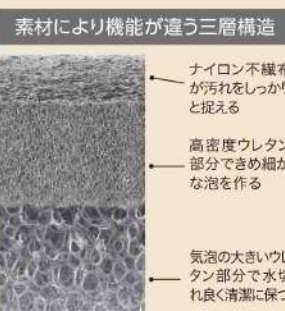

スポンジ色で使い分ける

毎日使うから、清潔なものを。消耗の進み具合が見た目でわかりやすい白色と、ステンレスのシンクに馴染むグレー色の2種類です。食器用、油汚れ用、シンク洗い用など、用途によってスポンジ色を使い分けできます。

キッチン用

ウレタンフォーム三層スポンジ 各3個入

358614 白 **358541** グレー

本体各 **272**円
(税込各 299円)

(共通) 汚れをしっかりとらえる不織布と、泡立ち・水切れのよい2種類のウレタンを貼り合わせました。●1個サイズ:約幅6×奥行12×高さ3.5cm●材質:ポリウレタンフォーム、ナイロン(不織布)●日本製
※漂白剤は使用できません。抗菌ではありません。

素材により機能が違う三層構造

- ナイロン不織布が汚れをしっかりと捉える
- 高密度ウレタン部分できめ細かな泡を作る
- 気泡の大きいウレタン部分で水切れ良く清潔に保つ

ボトル洗いに

358525 本体 **627**円
(税込 689円)

柄つきスポンジ

携帯マグやコップなど、細くて長いものを洗う際に便利な柄つきスポンジです。用途に応じてはさむスポンジを替えられます。●サイズ:柄/約27.5cm、スポンジ/約幅6×奥行9×高さ5cm●重量:約50g●材質:ポリウレタンフォーム、柄/ステンレス鋼(18-8)●日本製